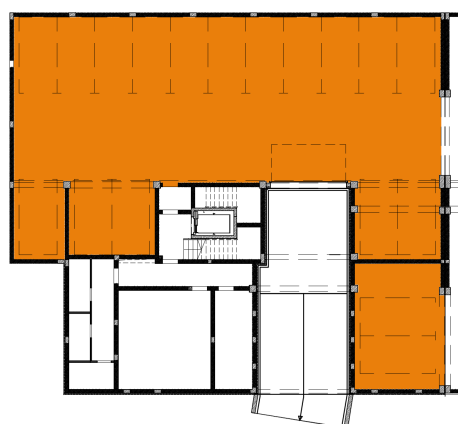

ZESPÓŁ BUDYNKÓW MIESZKALNYCH WIELORODZINNYCH WE WRZEŚNI W REJONIE ULIC: DASZYŃSKIEGO I DMOWSKIEGO. BUDYNEK E.1

PLAN OSIEDLA

PLAN BUDYNKU

MIEJSCA POSTOJOWE	
ETAP:	X
BUDYNEK:	E.1
KONDYGNACJA:	PODZIEMNA