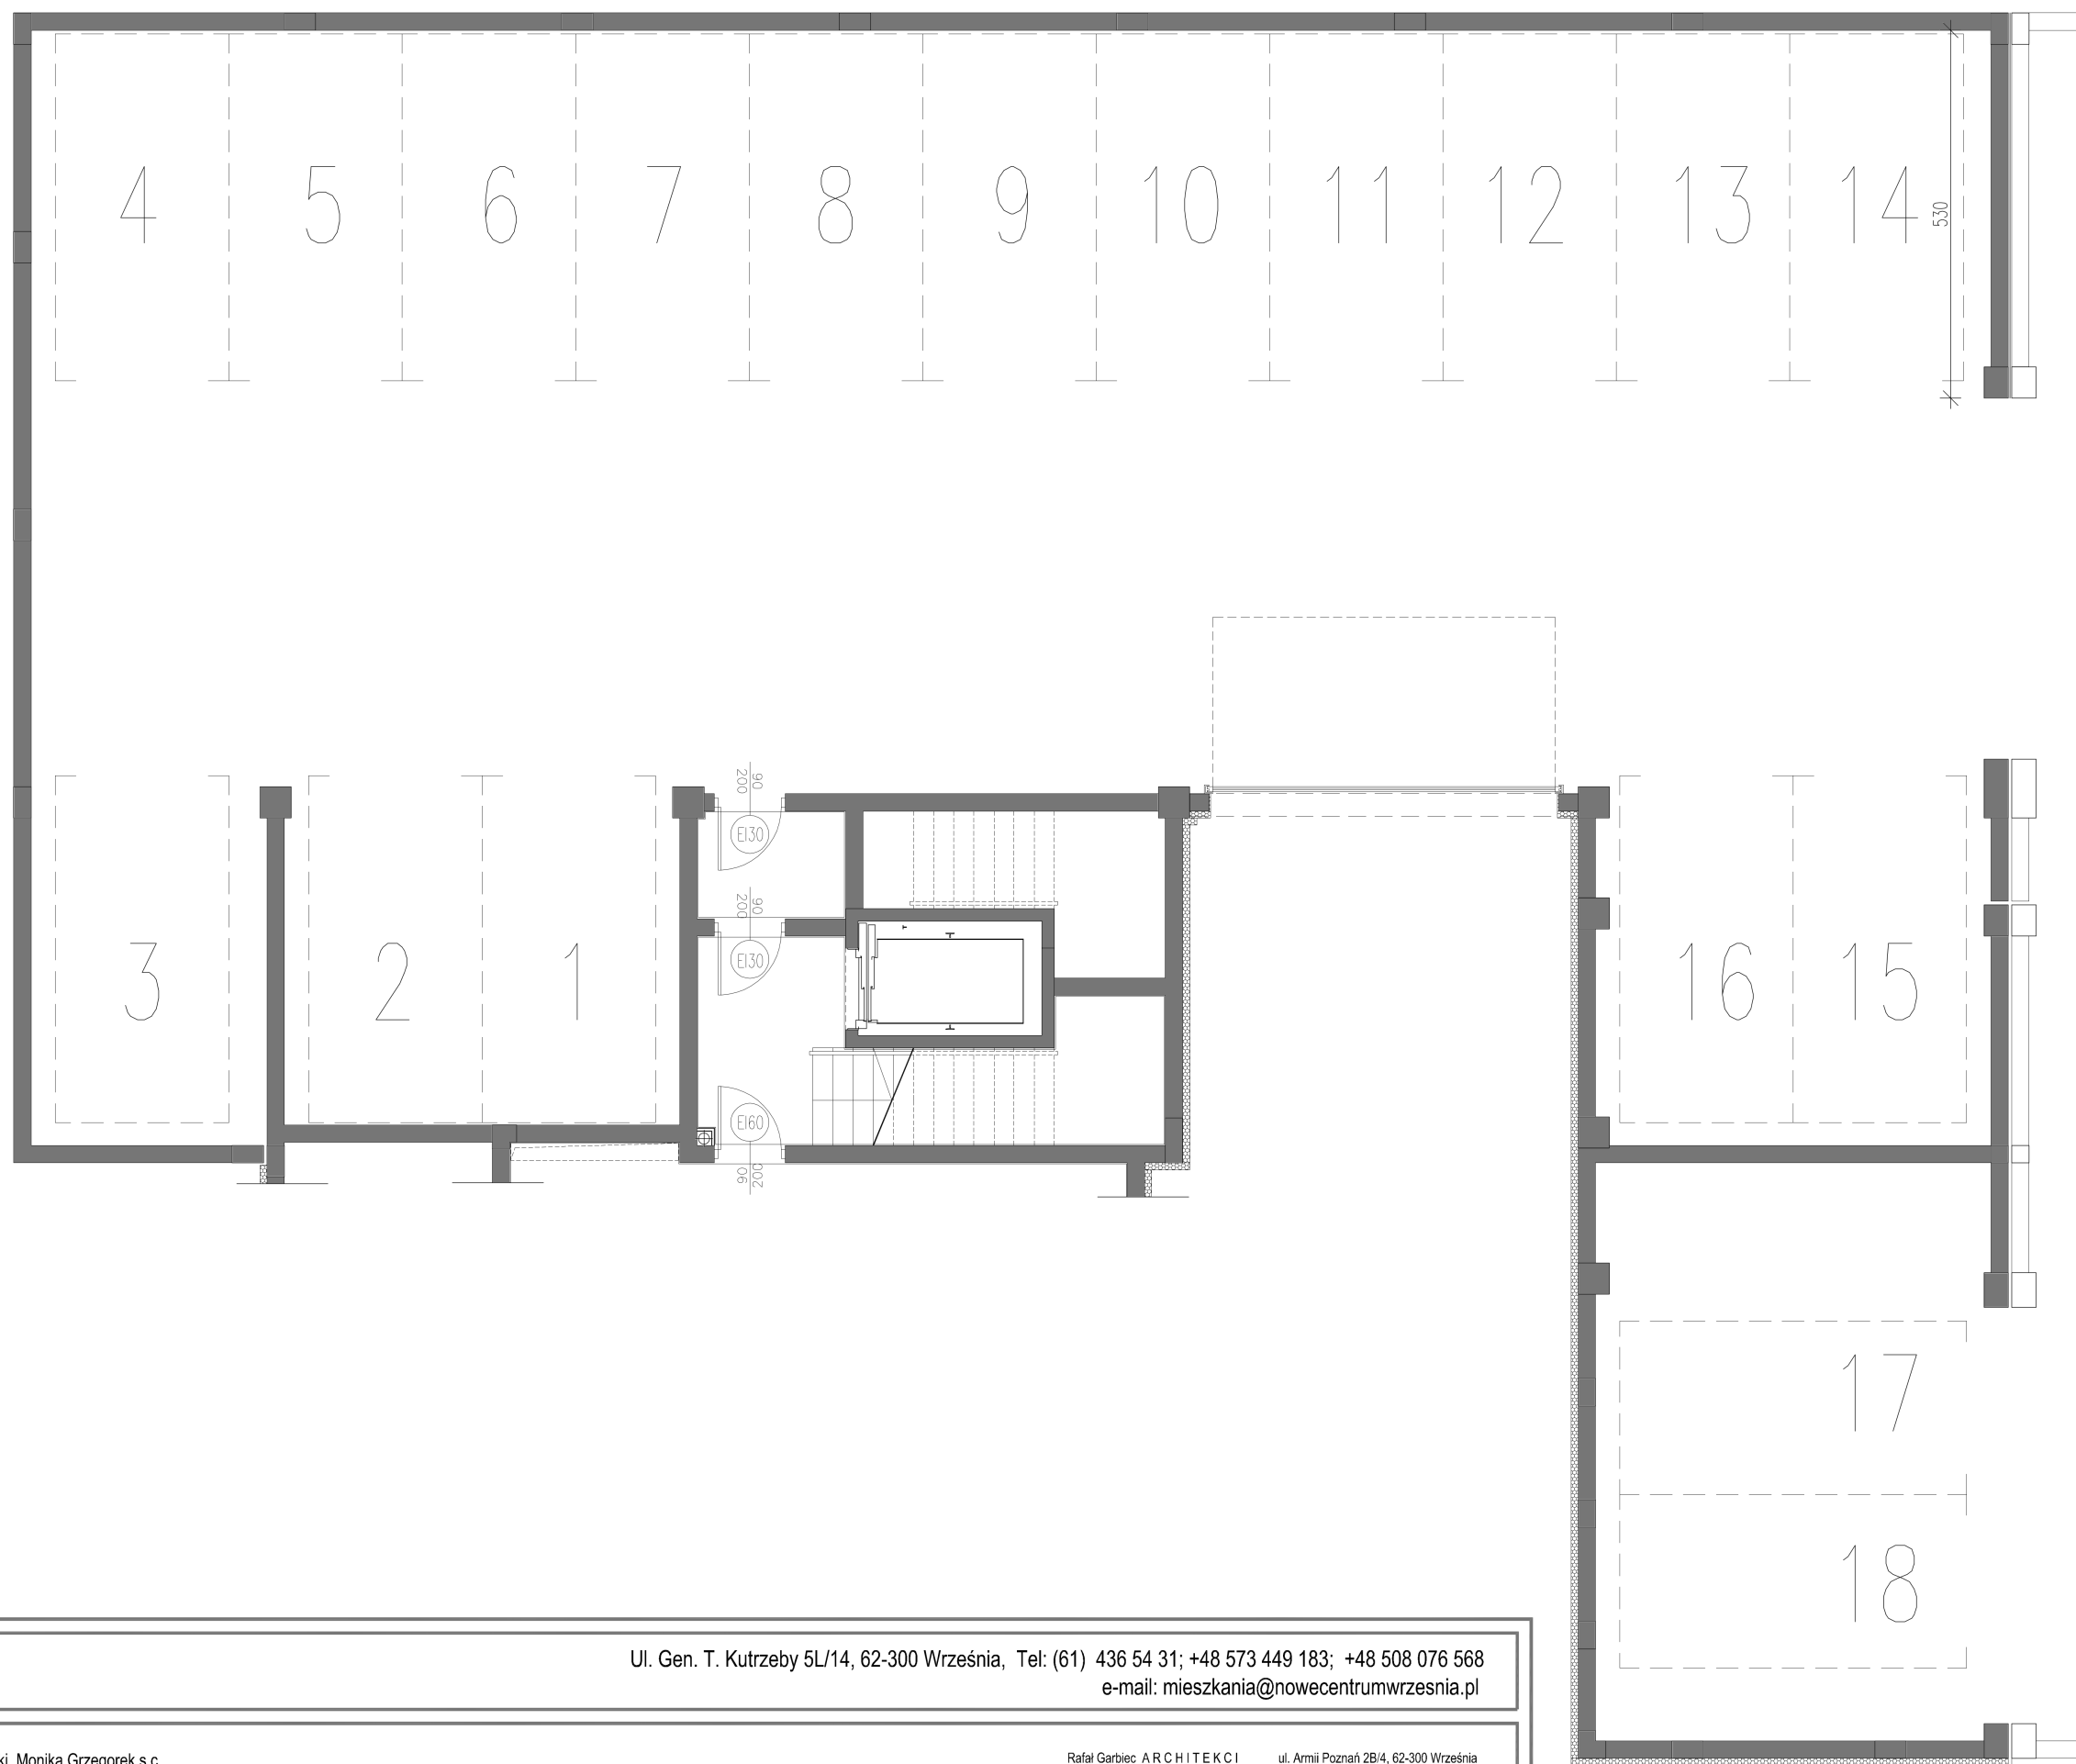

ZESPÓŁ BUDYNKÓW MIESZKALNYCH WIELORODZINNYCH WE WRZEŚNI W REJONIE ULIC: DASZYŃSKIEGO I DMOWSKIEGO. BUDYNEK E.1

PLAN OSIEDLA

PLAN BUDYNKU

MIEJSCA POSTOJOWE	
ETAP:	X
BUDYNEK:	E.1
KONDYGNACJA:	PODZIEMNA