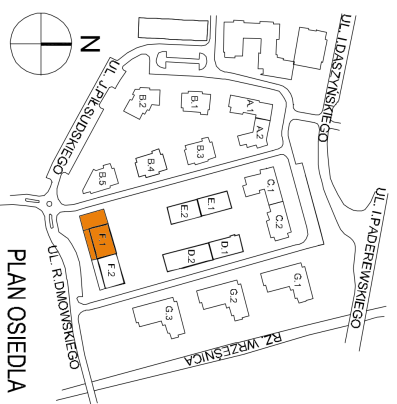

ZESPÓŁ BUDYNKÓW MIESZKALNYCH WIELORODZINNYCH WE WRZEŚNI W REJONIE ULIC: DASZYŃSKIEGO I DMOWSKIEGO. BUDYNEK F.1

MIEJSCA POSTOJOWE	XII
ETAP:	XII
BUDYNEK:	F.1
KONDYGNACJA:	PODZIEMNA

BUDOWA I SPRZEDAŻ MIESZKAŃ
www.nowecentrumwrzesnia.pl