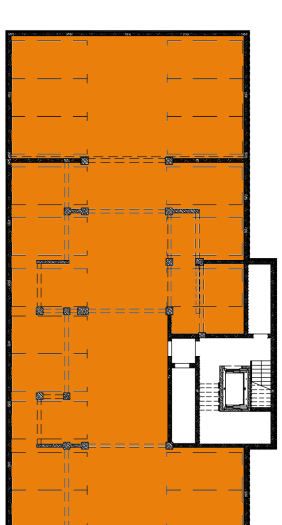

ZESPÓŁ BUDYNKÓW MIESZKALNYCH WIELORODZINNYCH WE WRZEŚNI W REJONIE ULIC: DASZYŃSKIEGO I DMOWSKIEGO. BUDYNEK F.1

MIEJSCA POSTOJOWE	XII
ETAP:	XII
BUDYNEK:	F.1
KONDYGNACJA:	PODZIEMNA

BUDOWA I SPRZEDAŻ MIESZKAŃ
www.nowecentrumwrzesnia.pl