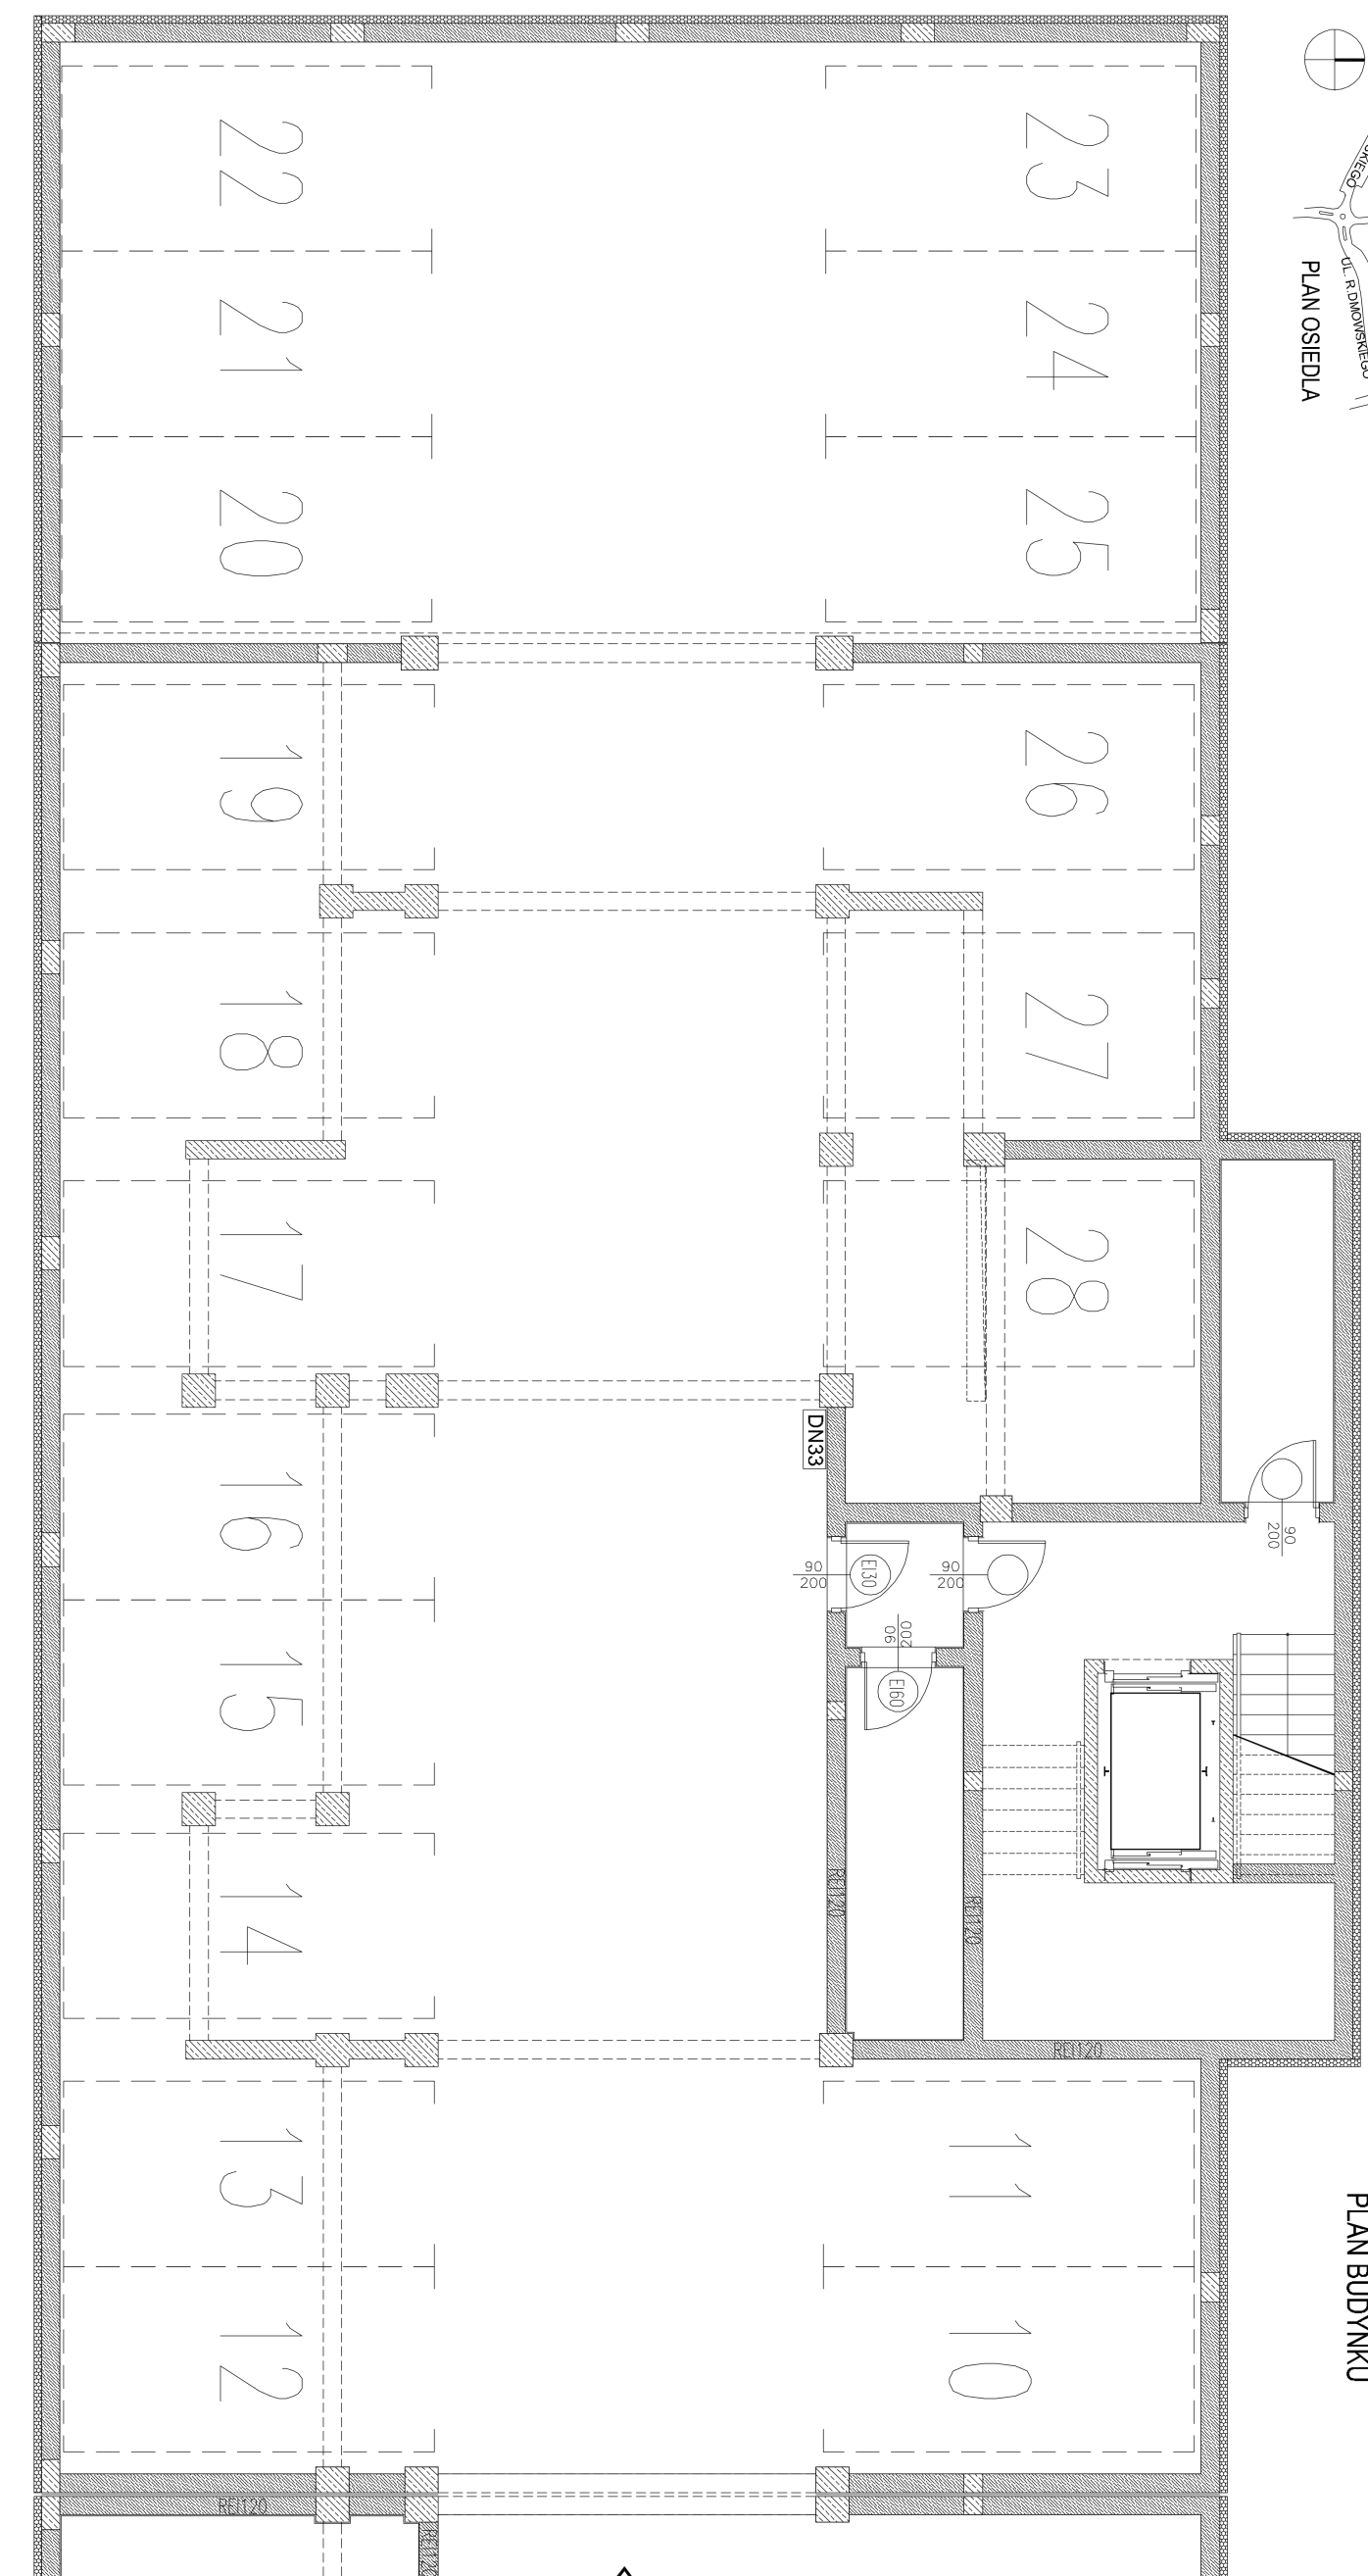

ZESPÓŁ BUDYNKÓW MIESZKALNYCH WIELORODZINNYCH WE WRZEŚNI W REJONIE ULIC: DASZYŃSKIEGO I DMOWSKIEGO. BUDYNEK F.1

MIEJSCA POSTOJOWE	XII
ETAP:	XII
BUDYNEK:	F.1
KONDYGNACJA:	PODZIEMNA

BUDOWA I SPRZEDAŻ MIESZKAŃ
www.nowecentrumwrzesnia.pl